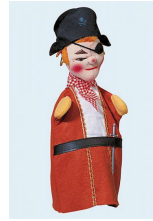

海賊 (クラシック) 【オーダー可能】

海賊のハンドパペット (ケルザ・クラシック)

販売価格(税込) 5,200円

ハンドパペット 通販 ケルザ>ケルザ・クラシック (頭部が布製のハンドパペット)