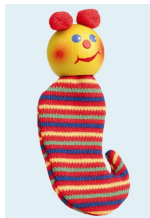

ネズミ（フィブ）【即納可能】

（ケルザ・フィブ）・指人形（フィンガーパペット）

販売価格(税込) 1,050円

ハンドパペット 通販 ケルザ > 指人形/ケルザ・フィブ

ハリネズミ (フィブ) 【即納可能】

ハリネズミ (フィブ) ・指人形 (フィブ)

販売価格(税込) 1,050円

ハンドパペット 通販 ケルザ > 指人形/ケルザ・フィブ

モグラ (フィブ) 【即納可能】

モグラ(フィブ) ・指人形 (フィブ)

販売価格(税込) 1,050円

ハンドパペット 通販 ケルザ > 指人形/ケルザ・フィブ

ミツバチ (フィブ) 指人形 【即納可能】

ミツバチ(フィブ) ・指人形 (フィブ)

販売価格(税込) 1,050円

ハンドパペット 通販 ケルザ > 指人形/ケルザ・フィブ

てんとう虫 (フィブ) 【即納可能】

てんとう虫(ケルザ・フィブ) ・指人形 (フィブ)

販売価格(税込) 1,050円

ハンドパペット 通販 ケルザ > 指人形/ケルザ・フィブ

小さな青虫 (フィブ) 指人形 【即納可能】

小さな青虫 (ケルザ・フィブ) 指人形

販売価格(税込) 1,050円

ハンドパペット 通販 ケルザ > 指人形/ケルザ・フィブ