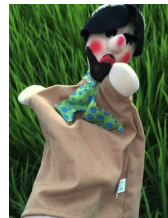

おどろぼう (クラシック) のハンドパペット

販売価格(税込) 5,200円

ハンドパペット 通販 ケルザ>ケルザ・クラシック (頭部が布製のハンドパペット)